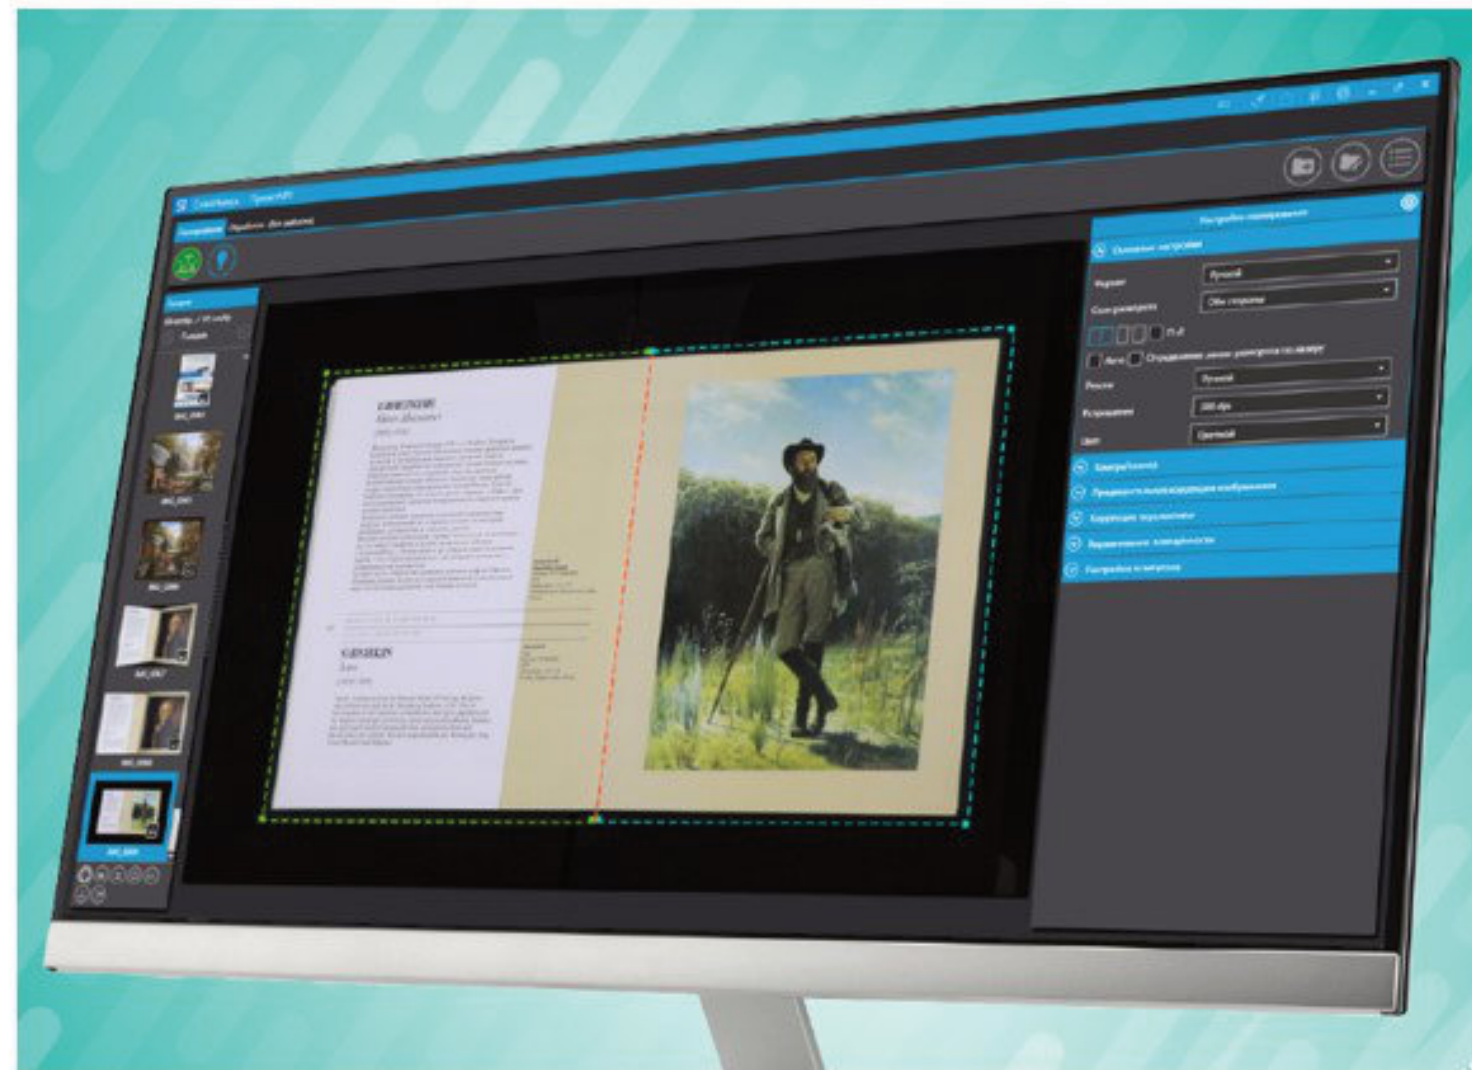

ولاغات قابلة للتكيف مع وضع "مضاد للوهج"

والعاكس من عدة عمليات مسح تم إجراؤها في ظل ظروف إضاءة مختلفة، مما يضمن إزالة المناطق العمياء. الأشياء الفنية. في وضع "مضاد للوهج"، يقوم الماسح الضوئي تلقائياً بتوليف الصورة الصحيحة للأصل اللامع من نوع repro مع تعديل زاوية الميل بشكل مستقل، مما يسمح بإزالة الوهج والظلال، فضلاً عن نقل نسيج إضاءة متساوية على منطقة المسح الضوئي. يتكون نظام الإضاءة ElarScan A1 من أربعة مصابيح LED إضاءة LED قابل للتعديل بأربع مناطق لا يسبب الأشعة فوق البنفسجية والأشعة تحت الحمراء الضارة ويوفر تم تجهيز الماسح الضوئي بنظام

جهاز كمبيوتر متكامل مع برنامج

محرك أقراص ElarScan هو جهاز مستقل مزود بجهاز كمبيوتر مدمج. يتوفر لدى مستخدمي ElarScan اكتمال تثبيت الماسح الضوئي. يمكن حفظ الصور الإلكترونية على الذاكرة الداخلية للماسح الضوئي، أو على خارجي، أو نقلها إلى الشبكة عبر واجهة USB كل ما يحتاجون إليه لبدء التحويل إلى تنسيق رقمي فور إلى أي جهاز كمبيوتر أو خادم أو تخزين سحابي: Gigabit Ethernet.