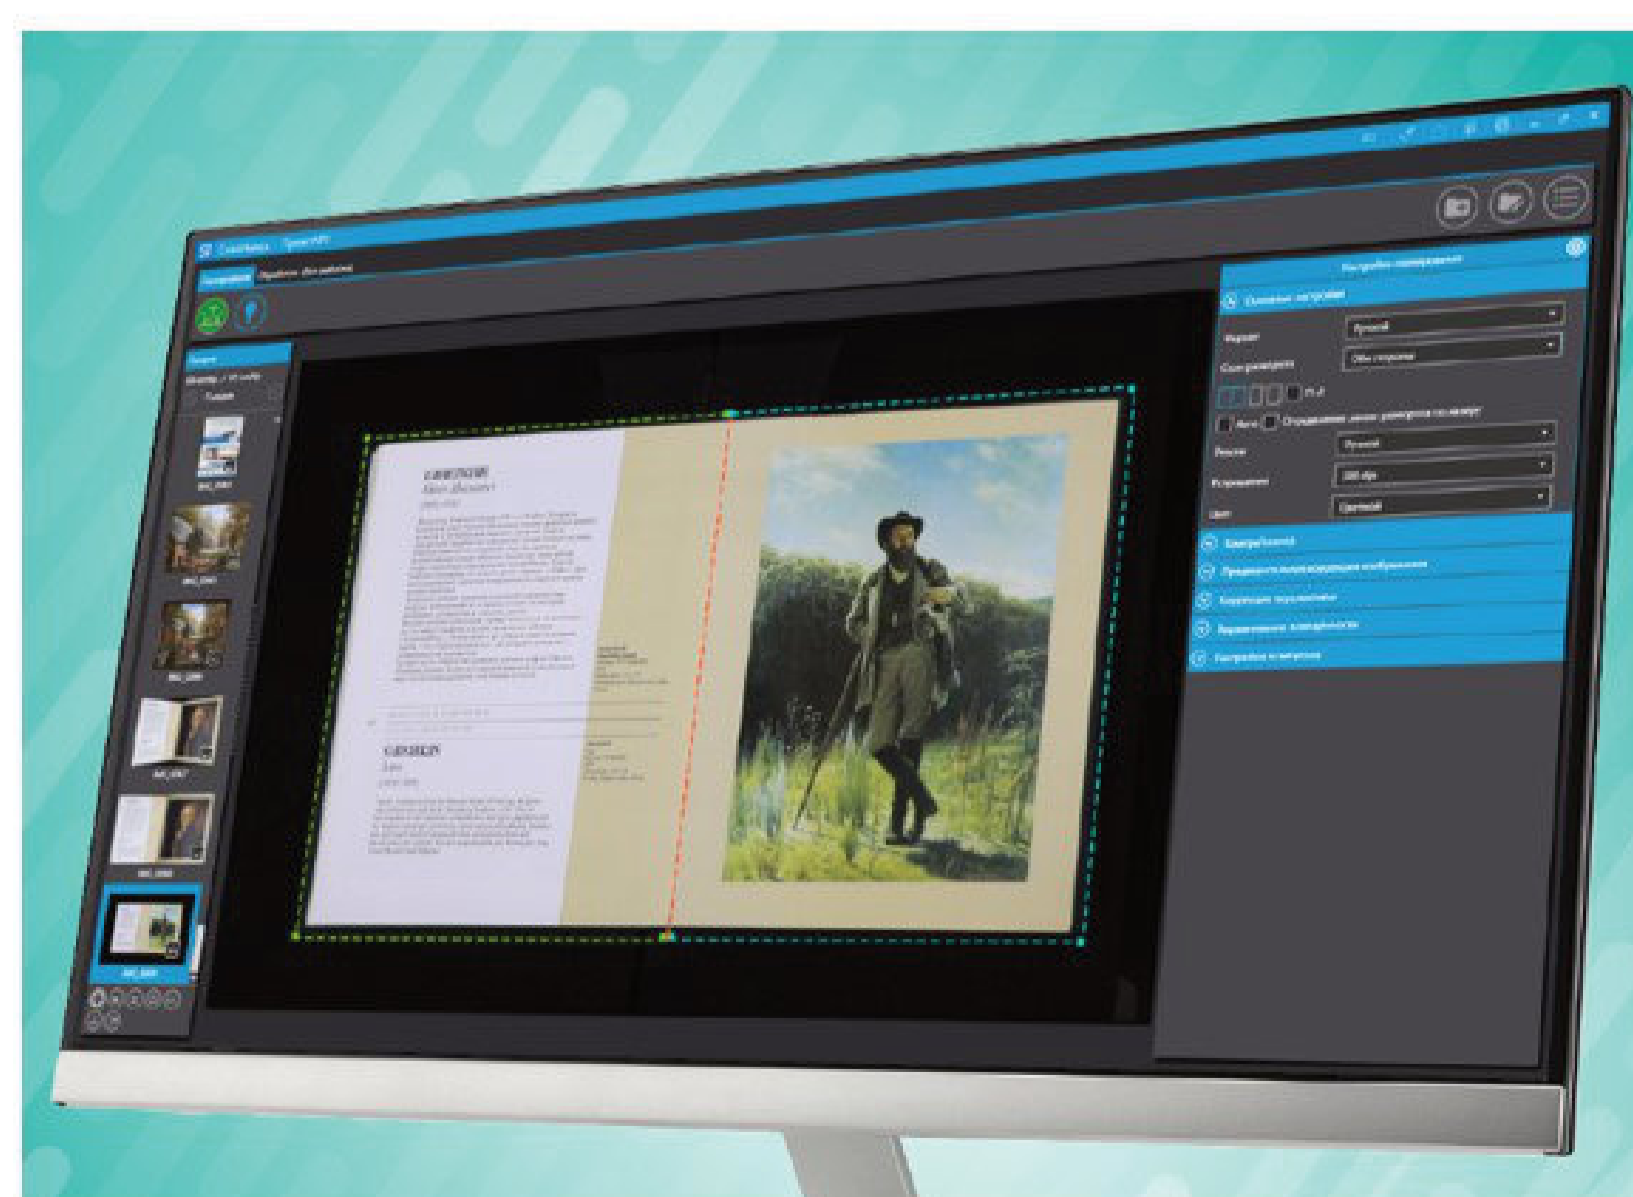

Prilagodljivi upaljači tipa repro sa režimom "antireflexnog premaza"

Skener ima podesivi 4-zonski adaptivni LED sistem osvetljenja koji ne emituje štetno ultraljubičasto i infracrveno zračenje i obezbeđuje ravnomerno osvetljenje u celom području skeniranja. Sistem osvetljenja Elarscan A1 sastoji se od četiri repro LED svetla sa nezavisnim podešavanjem ugla nagiba kako bi se eliminisali Odsjaji i senke i prenela textura umetničkih dela.

U režimu "protiv odsjaja", skener će automatski sintetizovati ispravnu sliku sjajnog i reflektujućeg originala iz nekoliko snimaka snimljenih u različitim uslovima osvetljenja, omogućavajući uklanjanje slepih tačaka.

Ugrađeni računar sa softverom

Elarscan je samostalni uređaj sa ugrađenim računarom. Korisnici Elarscan – a imaju sve što je potrebno za početak digitalizacije odmah nakon završetka instalacije skenera. Elektronske slike se mogu sačuvati u internoj memoriji skenera, na spoljnom USB disku ili preneti na mrežu putem gigabitnog Ethernet interfejsa: na bilo koji računar, server ili skladište u oblaku.

"Pro verzija" softvera (opcija) je najbolji izbor za lak profesionalni rad. Podržava čitav niz hardverskih funkcija i fleksibilnih softverskih mogućnosti zasnovanih na dugogodišnjem iskustvu masovne digitalizacije dokumenata.

A1/A1-KS